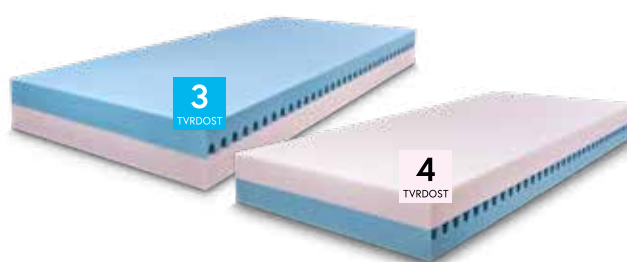

Speciální polyuretanové pěny SLEEPFOAM vynikají výbornou elasticitou, která zajišťuje **dlouhou životnost**. Důmyslná profilace zaručuje dokonalé odvětrávání středem matrace.

18 cm  
**Zetta plus 18**  
**6 810 Kč** za 2 ks