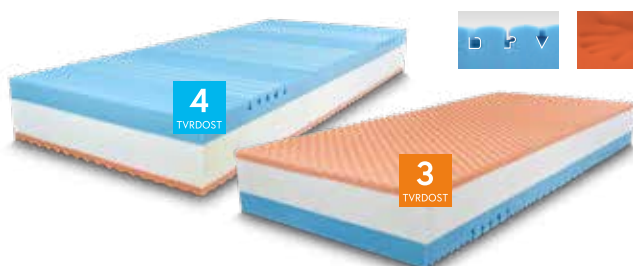

## Tessie plus Nejprodávanejší

Jedna matrace pro všechny polohy spánku. Spíte nejraději na břiše nebo během spánku často měníte polohy? Pak se dorůžova vyspíte na VISCO straně matrace Tessie plus. VISCO pěna **není rozdělena na zóny a reaguje na lidskou teplotu**. Díky tomu se skvěle přizpůsobí každému záhybu vašeho těla. Druhá strana matrace se postará o kvalitní spánek na boku nebo na zádech. 7zónový prořez v oblasti ramen a pánve zajistí **ideální ortopedické podmínky** pro nerušený spánek.

Speciální polyuretanové pěny SLEEPFOAM vynikají výbornou elasticitou, která zajišťuje **dlouhou životnost**. Důmyslná profilace zaručuje dokonalé odvětrávání středem matrace.

18 cm  
**Zetta plus 18**  
**6 810 Kč** za 2 ks